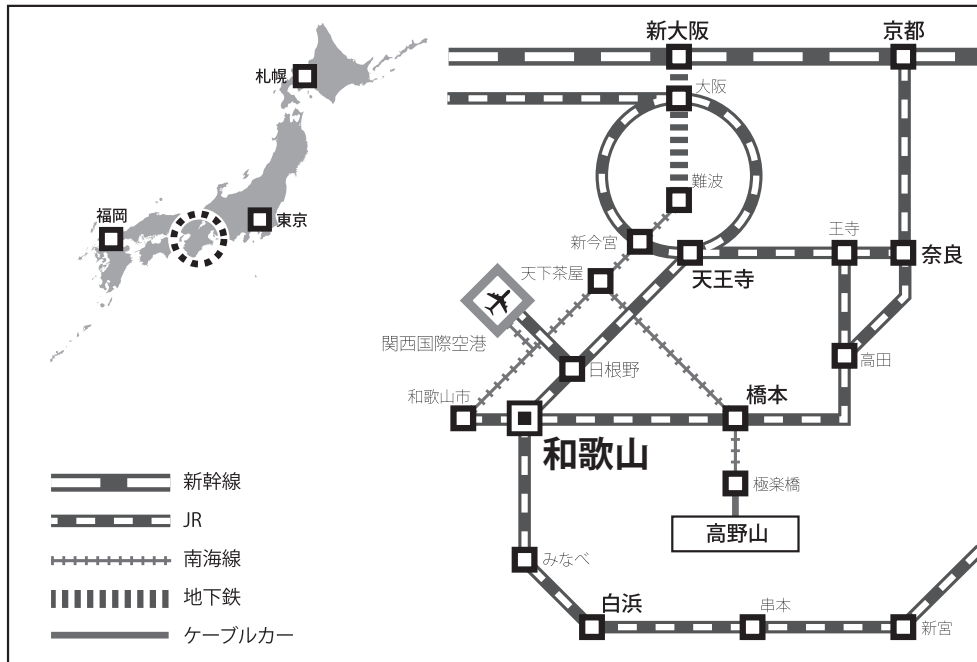

交通のご案内

ホテルグランヴィア和歌山

和歌山県和歌山市友田町5丁目18番地

TEL : 073-425-3333 (代) FAX : 073-422-1871

鉄道路線図

- JR和歌山駅中央口出て右側へ徒歩2分
- 京都から特急くろしおで90分
- 新大阪から特急くろしおで60分
- 大阪から紀州路快速で80分
- 天王寺から特急くろしおで45分

駅からのアクセス

会場のご案内